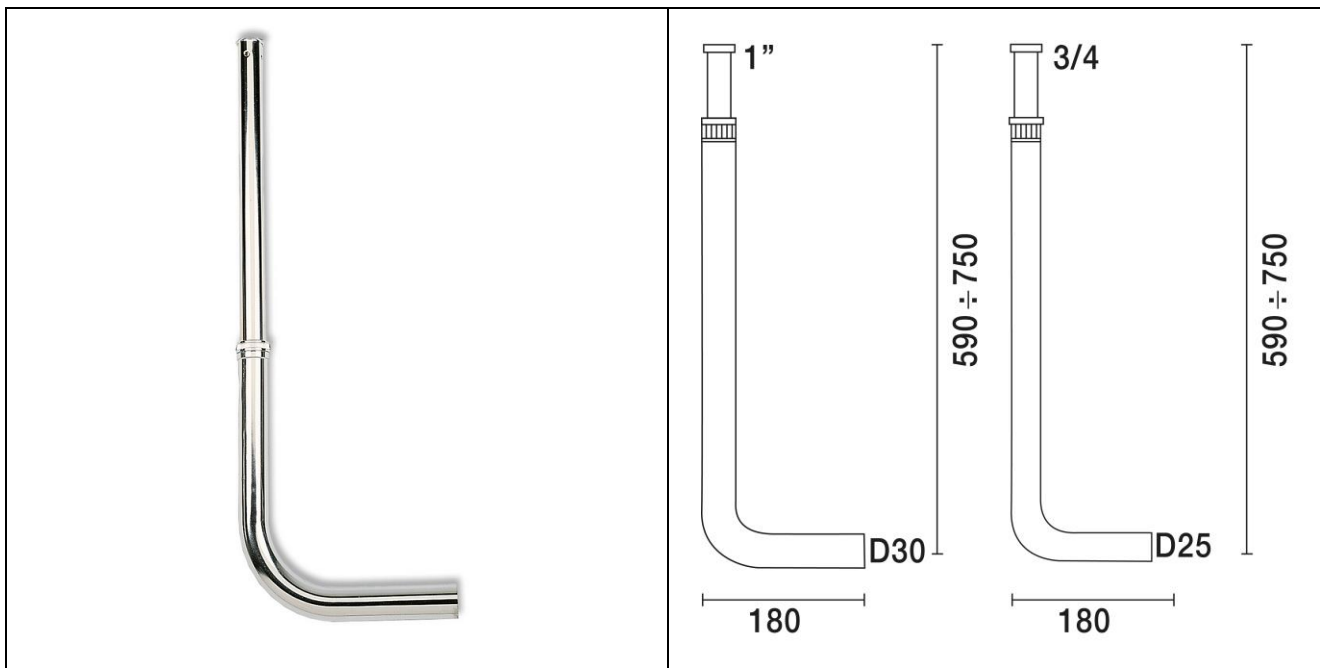

<b>Articolo / Item</b> <b>Artículo / Article</b> <b>Artikel</b>	<b>08060/1TB34</b>
<b>Varianti / Other versions</b> <b>Otras opciones</b> <b>Autres options</b> <b>Zusätzliche Varianten</b>	<b>08060/1TB1</b>

*Tubo di scarico cromato per flussometro.*  
*Pipe for exposed flush valve.*  
*Manguera de drenaje para fluxor.*  
*Tuyau de vidange pour robinet de chasse.*  
*Schlauch ablassen von Wandmontierter WC-Spüler*

<b>IT</b> 
<b>COMPOSIZIONE</b> - Corpo in ottone cromato - Corpo telescopico scorrevole
<b>ES</b> 
<b>COMPOSICIÓN</b> - Cuerpo en latón cromado - Cuerpo telescópico
<b>DE</b> 
<b>LIEFERUMFANG</b> - Körper aus verchromten Messing - Teleskopkörper

<b>EN</b> 
<b>COMPOSITION</b> - Chromed brass body - Telescopic body
<b>FR</b> 
<b>COMPOSITION</b> - Corps en laiton chromé - Corps télescopique