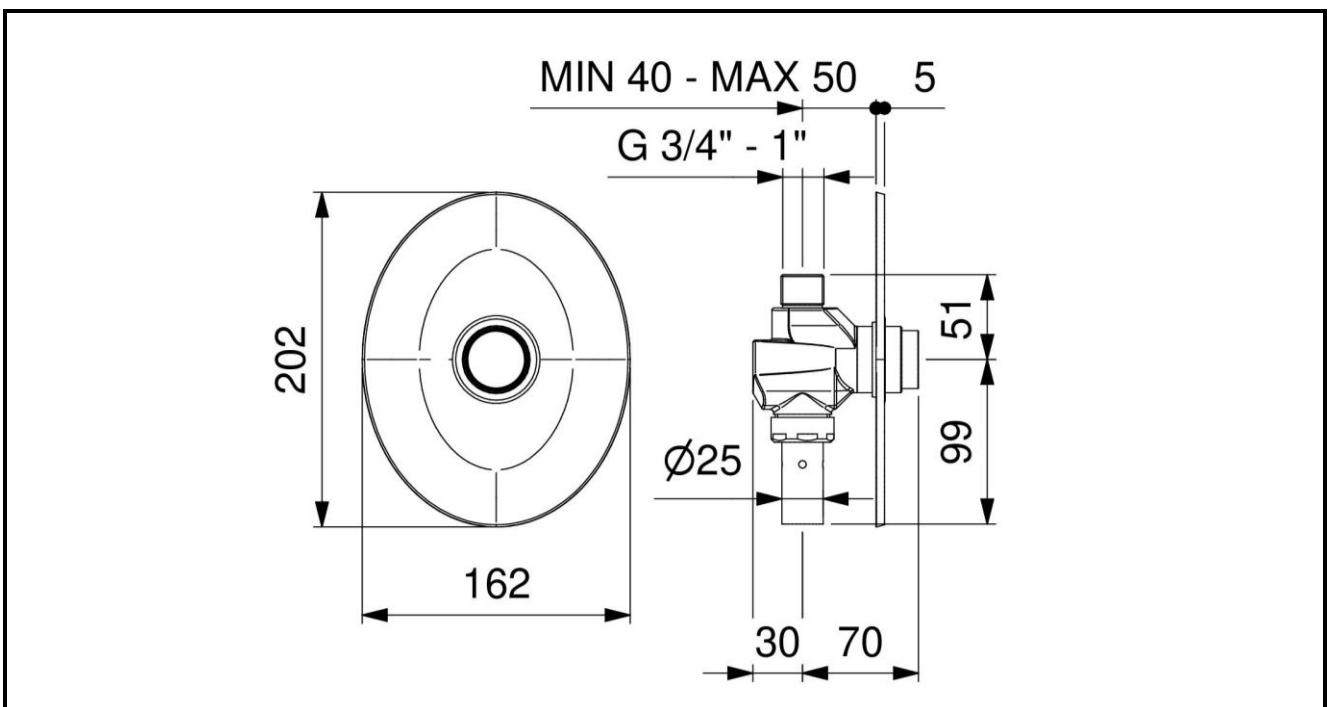

ARTICOLO / Item
Artículo / Article

08066-34
08066-1

Flussometro ad incasso temporizzato. Cromo 3/4" e 1".

Concealed self closing flush valve 3/4" and 1".

Fluxómetro temporizado mural empotrado cromo 3/4" y 1".

Robinet temporisé encastré pour cuvette de chasse 3/4 et 1".

IT 

COMPOSIZIONE
 - Corpo rubinetto in ottone
 - Piastra di copertura in ABS cromato

CARATTERISTICHE FUNZIONALI
Pressione di alimentazione: Min 1 – max 4 bar
Temperatura di alimentazione: 5 – 65 °C
Tempo di erogazione: ~6 sec. @ 3 bar
Portata: Regolabile
Quantità d'acqua erogata (1 azionamento): ~6 L @ 3 bar

Accessori raccomandati:
08065TBK - Tubo di scarico da incasso a parete

EN 

COMPOSITION
 - Brass faucet body
 - Cover plate in chromed ABS

OPERATING CHARACTERISTICS
Operating pressure: Min 1 – max 4 bar
Water inlet temperature: 5 – 65 °C
Flow time: ~6 sec. @ 3 bar
Flow rate: Adjustable
Flush flow quantity (1 cycle): ~6 L @ 3 bar

Recommended accessories
08065TBK - Concealed wall mounted plastic drain pipe

ES 

CARACTERÍSTICAS
 - Cuerpo grifo en latón
 - Placa de cubierta en ABS cromado

CARACTERÍSTICAS FUNCIONALES
Presión de alimentación: Min 1 – max 4 bar
Temperatura de alimentación: 5 – 65 °C
Tiempo de descarga: ~6 sec. @ 3 bar
Caudal: Ajustable
Cantidad de agua para cada descarga (1 ciclo): ~6 L @ 3 bar