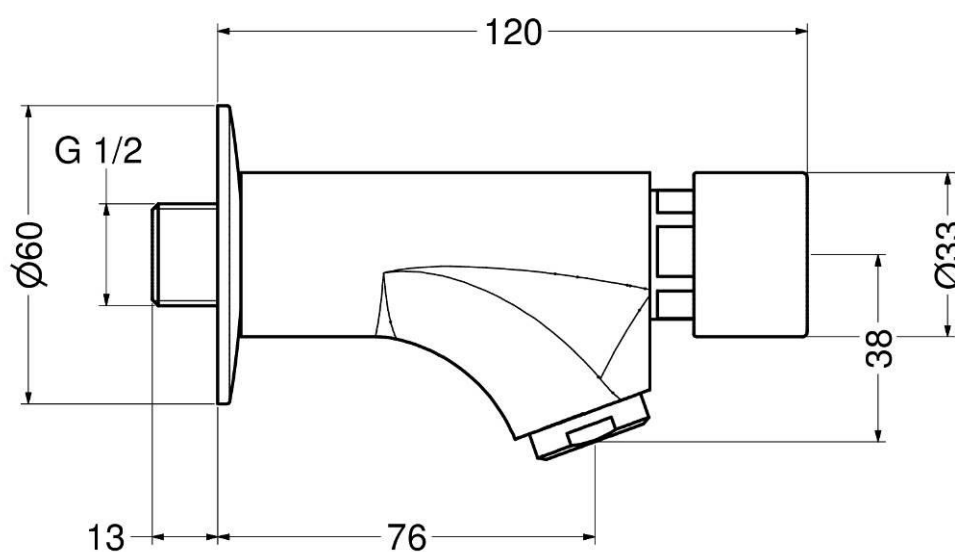

ARTICOLO
Item / Artículo
Article / Artikel

08200

R4

Rubinetto per lavabo temporizzato serie MODERN a parete con comando a pulsante.

MODERN series self-closing wall mounted push button basin tap.

Grifo para lavabo temporizado colección MODERN mural con pulsador.

Robinet pour lavabo temporisé série MODERN mural à poussoir.

Wandmontierte Selbstschlußarmatur für Waschtisch Serie MODERN

IT

COMPOSIZIONE

- Rubinetto in ottone cromato

CARATTERISTICHE FUNZIONALI

Portata: 6 l/min (c/limitatore di portata)
Pressione di alimentazione: Min 1 – max 6 bar
Pressione raccomandata: 2 – 4 bar
Temperatura di alimentazione: 5 – 65 °C
Tempo di erogazione: 15 sec. @ 3 bar
(tolleranza come da EN 816: 15 ± 5 sec.)

EN

COMPOSITION

- Chromed brass tap

OPERATING CHARACTERISTICS

Flow rate: 6 l/min (w/flow regulator)
Operating pressure: Min 1 – max 6 bar
Recommended pressure: 2 – 4 bar
Water inlet temperature: 5 – 65 °C
Flow time: 15 sec. @ 3 bar
(tolerance as stated in EN 816: 15 ± 5 sec.)

ES

COMPOSICIÓN

- Grifo en latón cromado

CARACTERÍSTICAS FUNCIONALES

Caudal: 6 l/min (c/limitador de caudal)
Presión de alimentación: Min 1 – max 6 bar
Presión recomendada: 2 – 4 bar
Temperatura de alimentación: 5 – 65 °C
Tiempo de descarga: 15 sec. @ 3 bar
(tolerancia como indicada en EN 816: 15 ± 5 sec.)