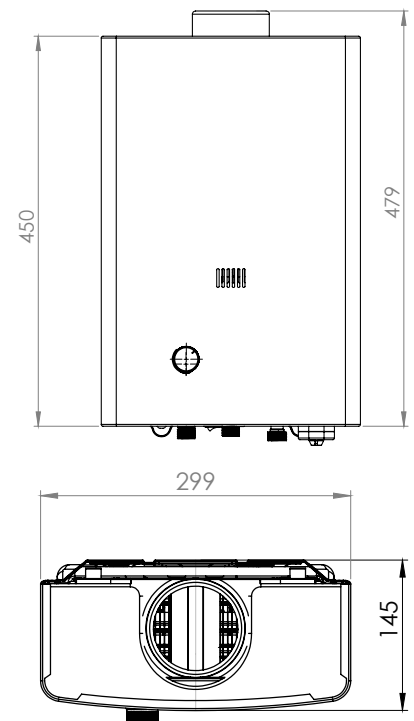

CALENTADOR INSTANTÁNEO

Son los más eficientes en el mercado por su bajo consumo de gas. Cuenta con un sistema de encendido electrónico que se activa bajo demanda, es decir, cuando el sensor detecte que la llave esté abierta, activará el calentador y el agua fluirá obteniendo la temperatura deseada. Una vez que la llave esté cerrada, el sensor apagará el calentador automáticamente.

La temperatura del agua dependerá del flujo demandado por minuto y si éste es mayor a su capacidad, el agua no llegará a la temperatura deseada.

CAINLP6

Calentador instantáneo de gas LP

CARACTERÍSTICAS GENERALES

- Son los más eficientes por su bajo consumo de gas
- Flujo de agua caliente al instante
- Físicamente son compactos, ligeros y de fácil instalación

DEMANDA	6 L/min
NO. DE SERVICIOS	1
EFICIENCIA TÉRMICA	84%
TIPO DE GAS	LP
PRESIÓN MÍNIMA DE TRABAJO	0.25 kgf/cm²
PRESIÓN DE ALIMENTACIÓN DE GAS LP	27.94 gf/cm²
PESO PROMEDIO	4.4 kg

Cotas en mm.