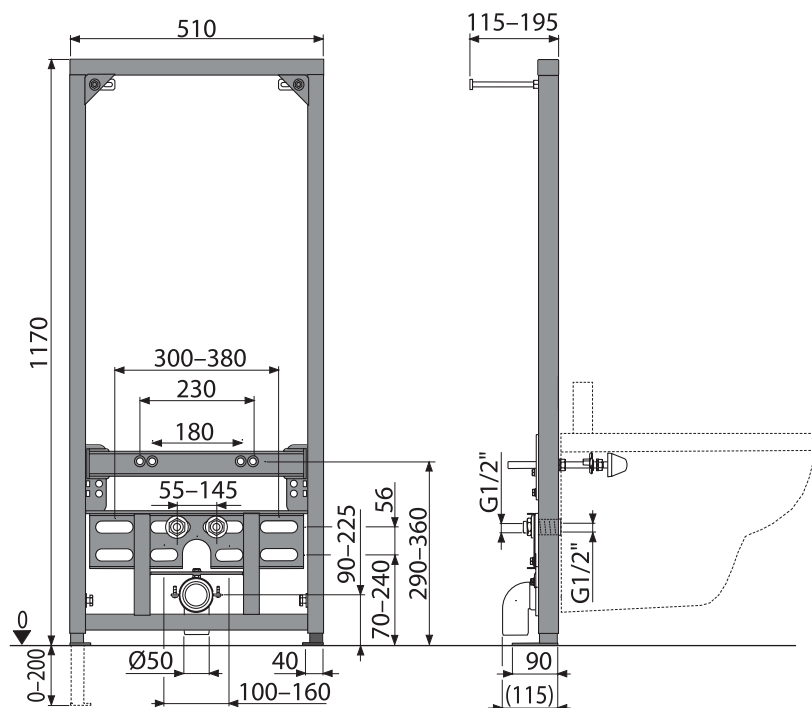

SOPORTE PARA BIDÉ

Compatible con las placas de descarga.

Garantía 15 años.

Instalación simple y rápida

Capacidad de carga 400 Kg.

El sistema se puede ajustar para descargar de 2 a 9 Lts de agua.