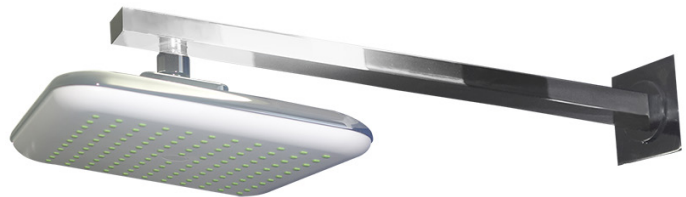

CTA

LATÓN CROMADO, CARTUCHO CERÁMICO EUROPEO, AIREADOR EUROPEO ANTI-CALCÁREO CON RESTRINGIDOR DE FLUJO DE 8.3 LPM.

CTX
TB 10.011*

Monomando corto para
lavabo
Acabado: Cromo

CTX
TB 10.081*

Monomando alto para
lavabo
Acabado: Cromo

CTX
TB 10.221*

Conjunto de regadera
de lluvia, brazo,
chapelón y monomando
empotrar
sin desviador
Acabado: Cromo

LATÓN CROMADO, COMPONENTES EUROPEOS,
CARTUCHOS CERÁMICO, SISTEMA ANTI-CALCÁREO EN ABS.

*HASTA AGOTAR EXISTENCIAS