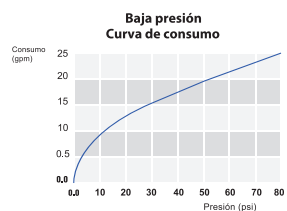

LARGO CF 96.267

Elementos de fijación
(Kit complemento de
fijación lavabo, bidé y
cocina).

CORTO CF 95.040

Elementos de fijación
(Kit complemento de
fijación lavabo, bidé y
cocina).

TECNOLOGÍA

Nuevo aireador dirigible, para un mayor confort durante su uso.
New orientable aerator for greater comfort during its use.