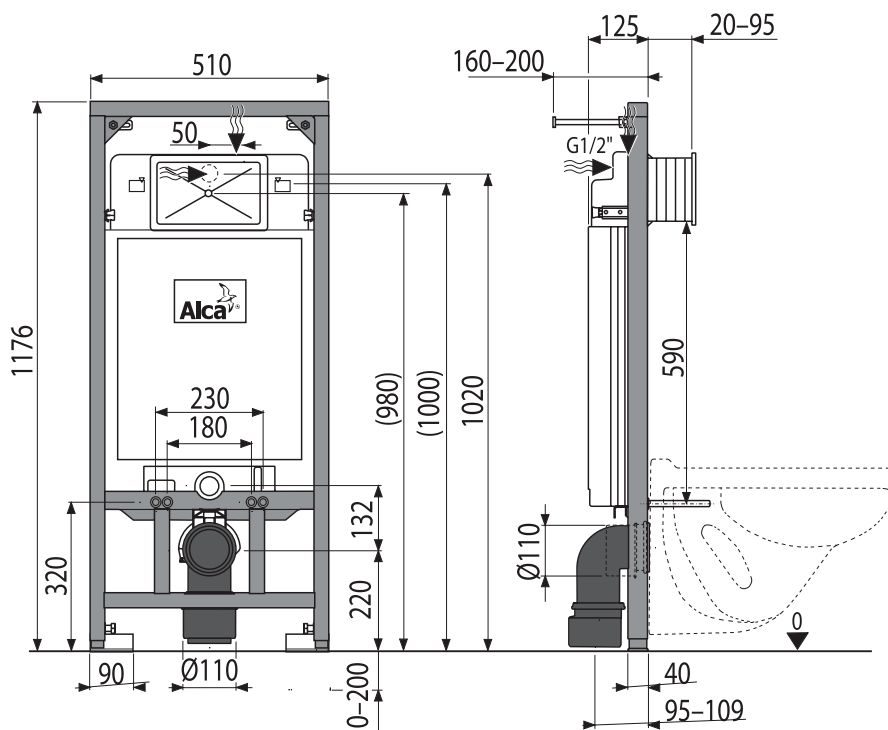

SISTEMAS DE TANQUE OCULTO SADROMODUL

COMPATIBLE
CON
LAS PLACAS
DE
DESCARGA

GARANTÍA
15 AÑOS

INSTALACIÓN
SIMPLE Y
RÁPIDA

CAPACIDAD DE
CARGA
400 KG

EL SISTEMA
SE PUEDE
AJUSTAR
PARA
DESCARGAR
DE 2 A 9 LTS
DE AGUA