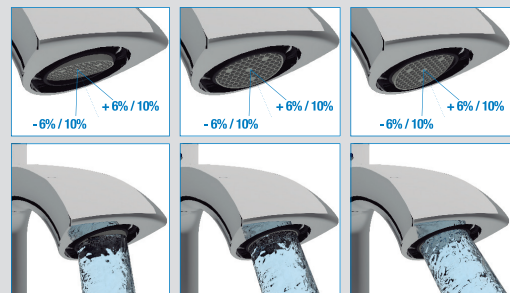

tecnobath ®

Lucent

LATÓN CROMADO, CARTUCHO CERÁMICO EUROPEO, AIREADOR EUROPEO ANTI-CALCÁREO
CON RESTRICCIÓN DE FLUJO DE 8.3 LPM.

**LUCENT
TB 12.031**

Monomando alto
para lavabo
Acabado: Blanco/Cromo

**LUCENT
TB 12.011**