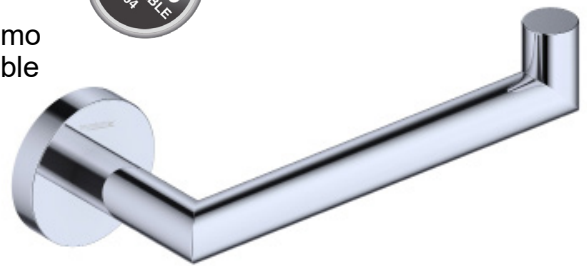

OTTAWA
TB 33.459

Percha
Acabado: Cromo
Acero Inoxidable

OTTAWA
TB 33.469

Porta rollo
Acabado: Cromo
Acero Inoxidable