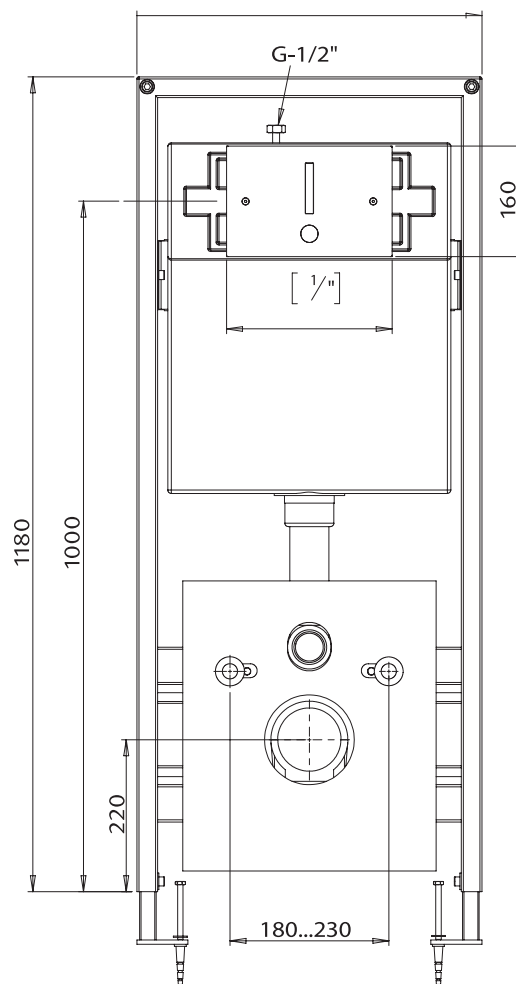

- -Sensor infrarrojo dual.
- -Incluye un botón piezo eléctrico.
- -Conjunto de marco de montaje de hierro.
- -Entregado listo para la instalación con válvula de descarga, incluye todo lo necesario para su instalación.
- -Para WC suspendido con un paso de conexión de 180 mm o 230 mm.
- -Opciones para operación táctil (botón de accionado manual) o sin contacto (sensor R2).