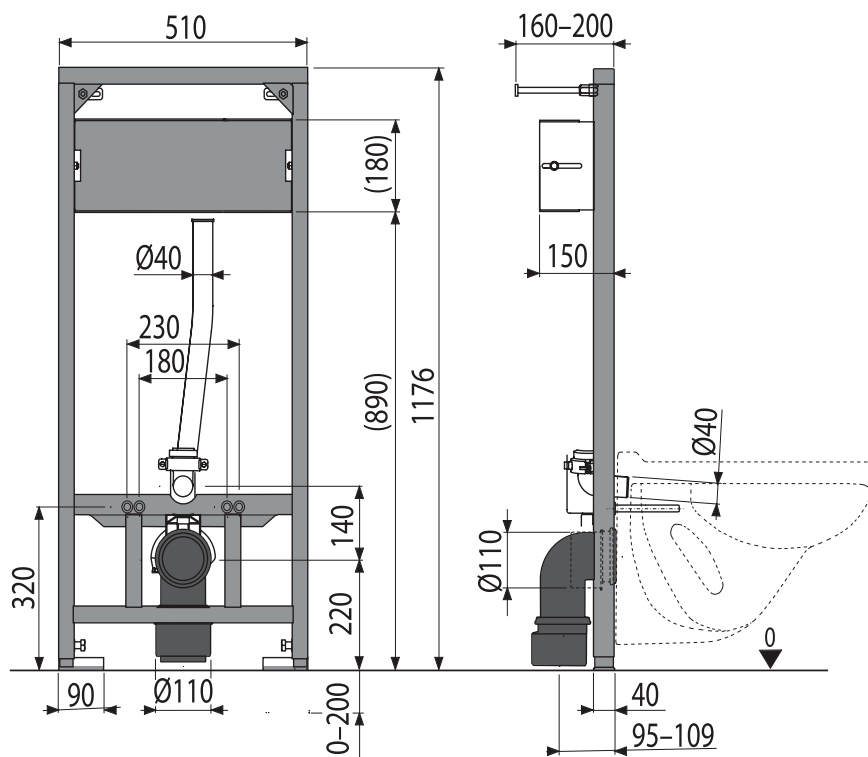

A114S/1200

- -Para sistemas de lavado automático (sensor).
- -Se puede fijar delante de un muro macizo o falso con preparación para montar el descargador de sensor. Para WC suspendido con un paso de conexión de 180 mm o 230 mm.