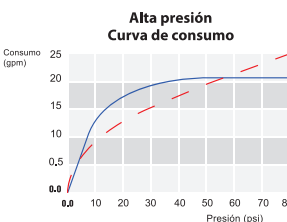

AIREADORES

Aireador flujo libre / anti-sarro

- Recomendado para baja presión.

Código	Color
AFL 001	Azul

Aireador flujo restringido / anti-sarro

- Recomendado para presión media.

Código	Color
AFR 002	Rojo

Aireador flujo restringido / anti-sarro