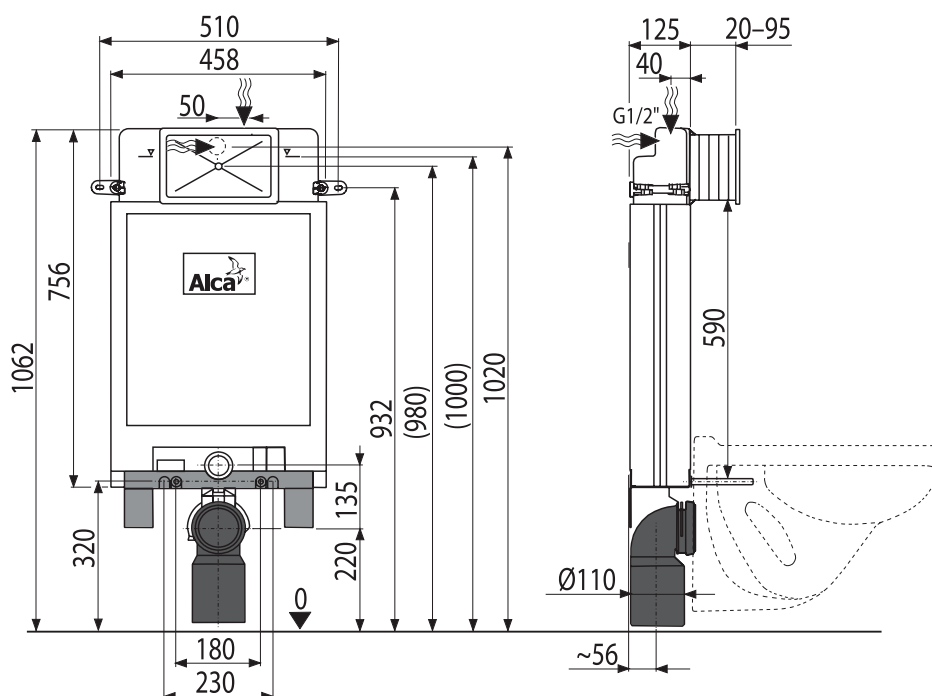

SISTEMAS DE TANQUE OCULTO ALCAMODUL

COMPATIBLE
CON
LAS PLACAS
DE
DESCARGA

GARANTÍA
15 AÑOS

INSTALACIÓN
SIMPLE Y
RÁPIDA

CAPACIDAD DE
CARGA
400 KG

EL SISTEMA
SE PUEDE
AJUSTAR
PARA
DESCARGAR
DE 2 A 9 LTS
DE AGUA