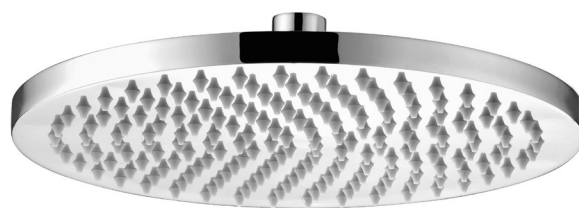

Monomando empotrar
para regadera
Acabado: Cromo

**LUCENT
TB 14.409**

Toallero de barra
Acabado: Cromo
Latón Cromado

**LUCENT
TB 14.439**

Toallero
Acabado: Cromo
Latón Cromado

**LUCENT
TB 14.459**

Percha doble
Acabado: Cromo
Latón Cromado

TB 23.101*

Monomando empotrar para
regadera sin desviador
Acabado: Cromo

*HASTA AGOTAR EXISTENCIAS

TB97.202

Contra Pop- Up
sin rebosadero
Acabado: Cromo
Material: Acero inoxidable

TB 94.101

Contra Pop- Up
con rebosadero
Acabado: Cerámica
Blanca

TB 94.102

Contra Pop- Up
sin rebosadero
Acabado: Cerámica
Blanca

TB 22.621

Válvula de desagüe de sistema
POP-UP con rebosadero
Acabado: Cromo
Latón Cromado
Sin casquillo

TB 93.101

Contra Pop- Up
con rebosadero
Acabado: Cromo
Metálico cromado

TB 93.102

Contra Pop- Up
sin rebosadero
Acabado: Cromo
Metálico cromado

TB 18.201

Regadera redonda
latón 8"
Acabado: Cromo

TB 23.211

Brazo para regadera
a techo
Acabado: Cromo
Medida: 18 cm

TB 22.211

Brazo para regadera
a muro
Acabado: Cromo
Latón Cromado
Medida 30 cm