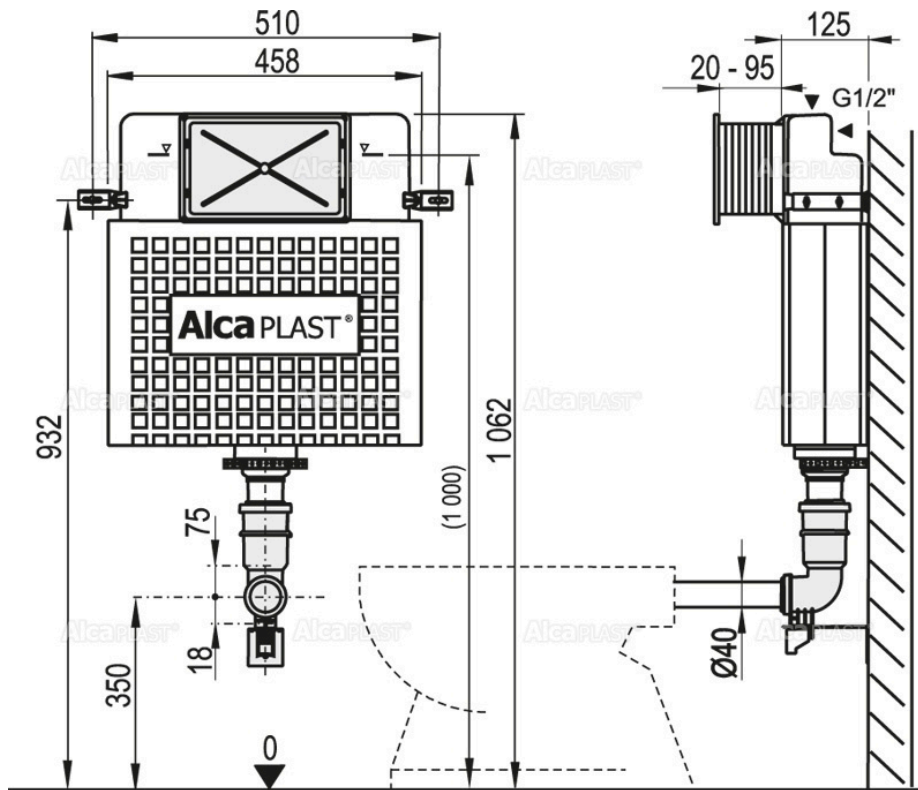

- -Cisterna para WC a piso.
- -Tanque fabricado de una sola pieza asegurando su hermeticidad.
- -Sistema de doble descarga.
- -Forrado en poliestireno para evitar condensaciones y disminuir ruidos.
- -Compatible con todos nuestros pulsadores.

SISTEMAS DE TANQUE OCULTO
BASICMODUL