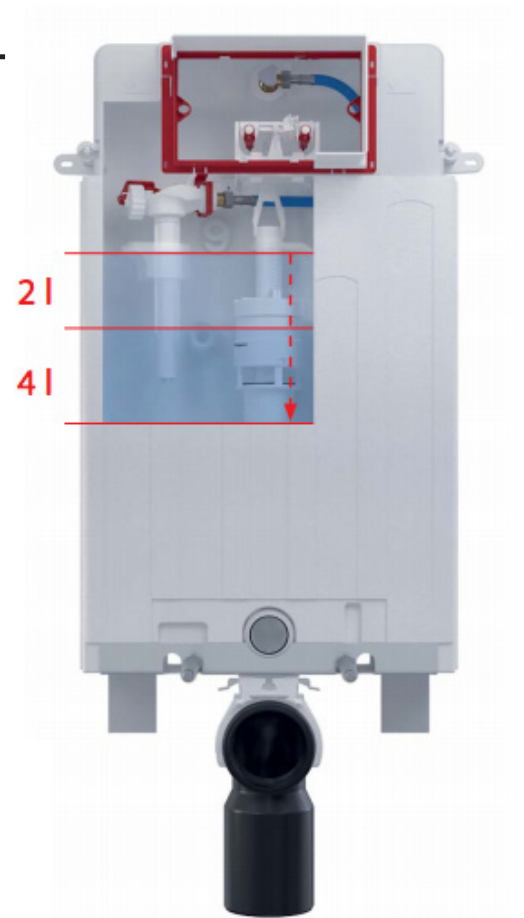

CUBIERTA PARA OBRA

Ranuras fáciles de cortar para adaptar al nivel del acabado.
La tapa cubre la apertura del módulo durante la obra evitando así la entrada de impurezas al tanque.

POLIESTIRENO ENTRE EL TANQUE Y LA CONSOLA

Evita la condensación y operación silenciosa.

ESTRUCTURA

Soporta un peso hasta 400 kilos según norma europea de calidad.

ELABORADOS CON LA MÁS ALTA TECNOLOGÍA.

LOS ESTÁNDARES DE CALIDAD MÁS ALTOS EN LA UNIÓN EUROPEA.