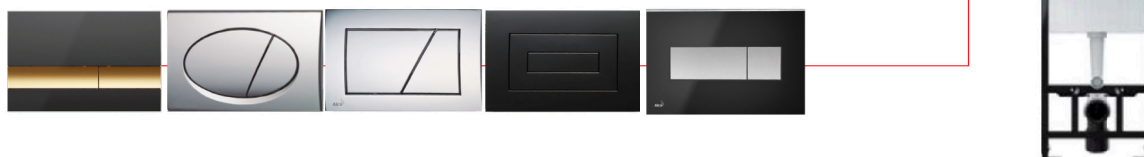

PULSADORES PARA SISTEMAS DE TANQUE OCULTO

Todos nuestros pulsadores son compatibles con todos los sistemas de tanque oculto ALCA.

Con muchos años de experiencia en el negocio de sistemas sanitarios garantizan la más alta calidad y fiabilidad de nuestros productos

COMPATIBILIDAD Placas de descarga

SISTEMAS SLIM

Gracias a su perfil plano sólo con cinco milímetros por encima de la loseta. Garantizando una combinación perfecta y discreta con el resto de su inodoro o baño.

- Perfil fino de sólo 5 mm.
- Líneas limpias.
- Fabricación de precisión.
- Compatible con todos los módulos ALCA.
- 5 variaciones de color.