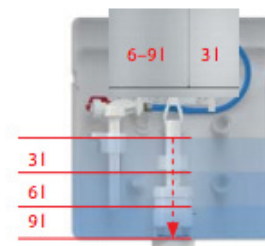

DUAL FLUSH

Doble descarga 3/6 L con reserva higiénica:

El volumen de agua en la cisterna: 9 L

Descarga: 3 L (líquidos)

Descarga: 6 L (sólidos)

Reserva higiénica: 3 L

La reserva de 3 L se mantiene como una descarga adicional.