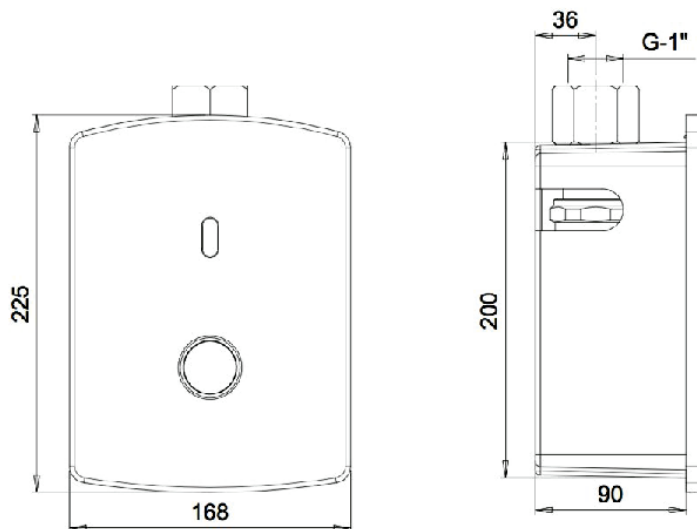

V2032

BAJO PEDIDO

PANEL PARA FLUXÓMETRO CON SISTEMA DE SENSOR

- -Para sistemas de descarga automática de WC, usar en conjunto con el marco para WC código A114S/1200.
- -Funciona con pilas de 9v.
- -Botón de descarga manual en caso de que haya una falla en el suministro de corriente o para limpieza.
- -Carátula de cubierta en acero inoxidable.
- -Ajuste automático de nivel de descarga.