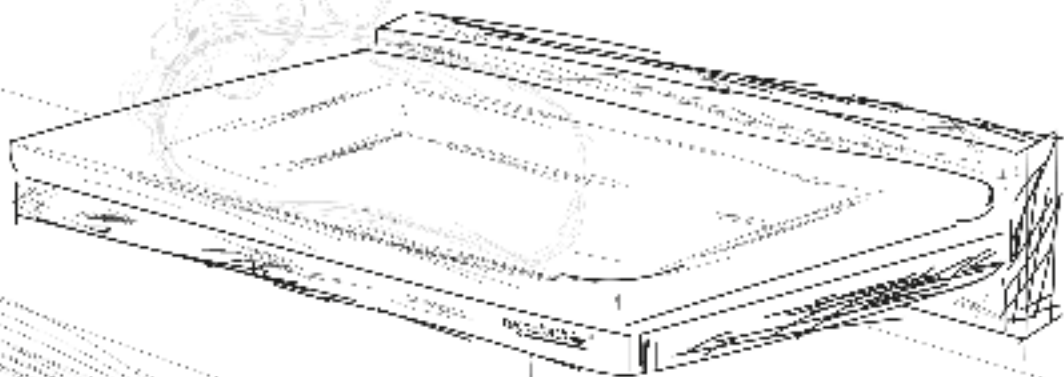

Monomando
para cocina
Acabado: Cromo

**ELITE
TB 11.101**

Monomando empotrar
para regadera
Acabado: Cromo

EXTENSIÓN EXTRAIBLE DE 1 M.

tecnobath®

Geometric

**GEOMETRIC
TB 32.409**

Toallero de barra
Acabado: Cromo
Latón Cromado