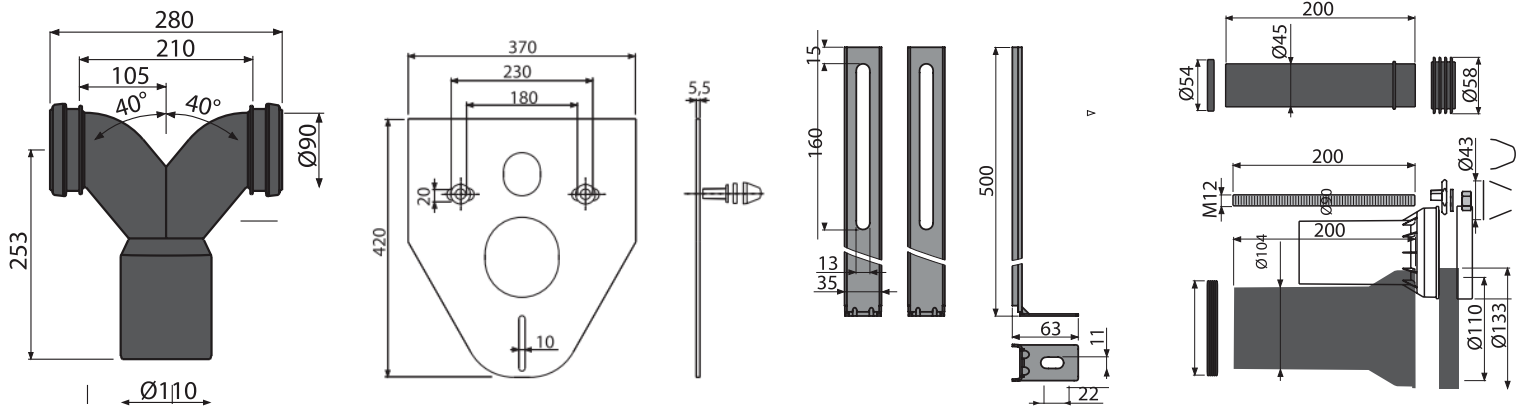

SET DE REFACCIONES

Alca PLAST®