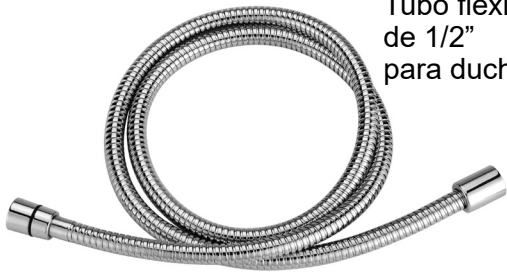

CF 90.704
Tubo flexible con racord
de 1/2 " para ducha de teléfono.

CF 92.003
Manguera de alimentación
50 cm.

CF 92.004
Manguera de alimentación
60 cm.

**RECTANGOLO
TB 20.011 M**

Maneta de accionamiento
en todos sus modelos
y acabados.
Latón Cromado.