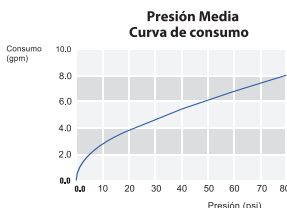

Aireador flujo restringido / anti-sarro

- Recomendado para presión media.

Código	Color
AFR 002	Rojo