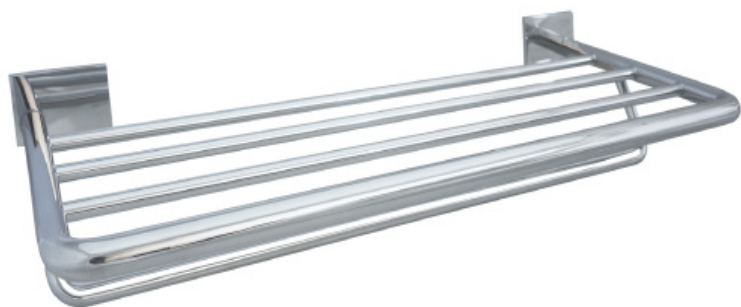

LIMITLESS
TB 30.539

Toallero de repisa
Acabado: Cromo
Latón Cromado