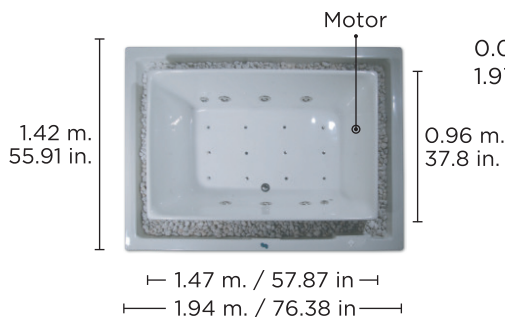

Tina Bicentenario

Una tina diseñada especialmente con motivo del Bicentenario, de elegante y moderno diseño y de amplias dimensiones.

Especificaciones

Acrílico calidad exportación
4 Capas de fibra de vidrio
Aislamiento térmico de poliuretano
Motor de 2.5 HP a 110 V.
2 lámparas
4 Tomas de succión
Rebosadero
6 Jets Ventury Súper

Características opcionales

- Cromoterapia
- Magnetoterapia
- Jet de llenado
- Desagüe automático push
- Calentador 1500 watts a 110 V.
- Motor de 1.5 HP (2 vel.) a 110 V. (solo cuando lleva calentador)
- Sanitización

Prof. tina	Altura total
0.51 m.	0.63 m.
20.08 in.	24.8 in.