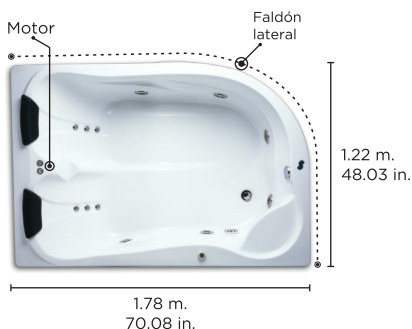

20-01

| | | |
|--|----------------------|----------------------|
|  1 adulto | Prof. tina | Altura total |
|  150 L. 39.62 gal. | 0.40 m. 15.75 in. | 0.52 m. 20.47 in. |

Especificaciones

Acrílico calidad exportación
 4 Capas de fibra de vidrio
 Aislamiento térmico de poliuretano
 Motor de 2.5 HP a 110 V.
 6 Jets Ventury Súper
 6 Mini Jets Lumbar
 2 Tomas de aire
 1 Toma de succión
 Botón de encendido
 2 Cabeceras imitación piel