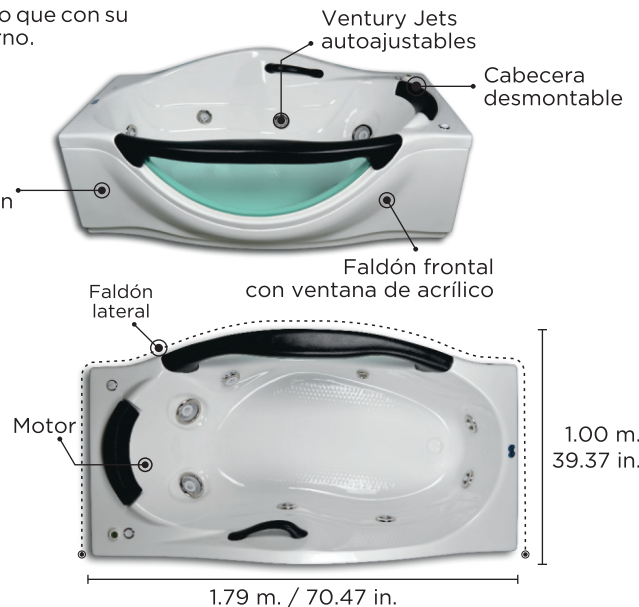

Características opcionales

-  Aromaterapia
-  Cromoterapia
-  Magnetoterapia
-  Jet de llenado
-  Desagüe automático push
-  Faldón lateral
-  Sanitización

Innovador chasis tubular con suspensión y niveladores integrados.

 1 adulto

 220 L.
58.1 gal.

Prof. tina
0.43 m.
16.93 in.

Altura total
0.74 m.
29.13 in.

Edition

F-014

Aquaspa nos presenta su tina F-014 la cual sus líneas simples y elegantes la vuelve la opción ideal para el disfrute y el confort.