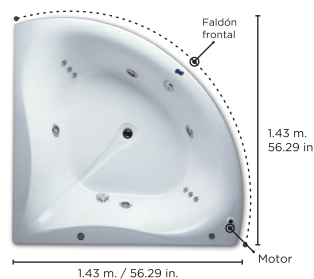

0.52 m.
20.47 in.

Altura total

0.64 m.
25.19 in.

Cómoda y amplia bañera circular ideal para la relajación con opción a equiparla con cromoterapia, magnetoterapia y aromaterapia.

Especificaciones

Acrílico calidad exportación
4 Capas de fibra de vidrio
Aislamiento térmico de poliuretano
Motor de 2.5 HP a 110 V.
8 Jets Ventury Súper
2 Tomas de aire
1 Toma de succión
Botón de encendido

Características opcionales

- Aromaterapia
- Cromoterapia
- Magnetoterapia
- Jet de llenado
- Desagüe automático push
- Sanitización

Especificaciones

Acrílico calidad exportación
4 Capas de fibra de vidrio
Aislamiento térmico de poliuretano
Motor de 2.5 HP a 110 V.
4 Jets Ventury Súper
6 Mini Jets Lumbar
2 Tomas de aire
1 Toma de succión
Botón de encendido
1 Cabecera

Características opcionales

- Aromaterapia
- Cromoterapia
- Magnetoterapia
- Jet de llenado
- Desagüe automático push
- Faldón frontal
- Sanitización

30-01

2 adultos

192 L.
50.72 gal.

Prof. tina

0.41 m.
16.14 in.