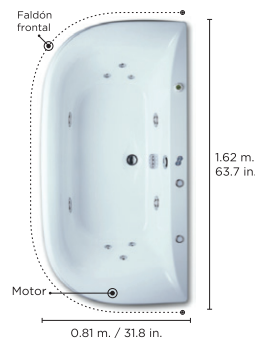

1 adulto	Prof. tina	Altura total
184 L.	0.40 m.	0.59 m.
48.60 gal.	15.74 in.	23.22 in.