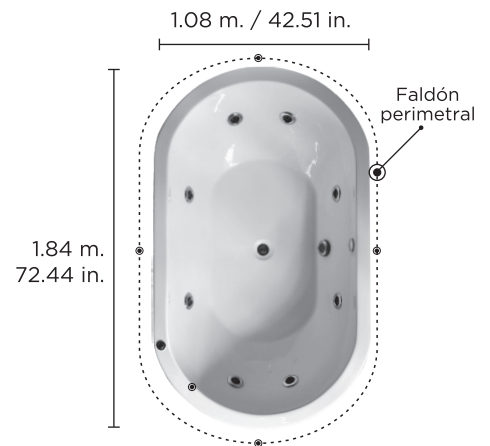

 1 adulto

 220 L.
58.1 gal.

Prof. tina
0.43 m.
16.93 in.

Altura total
0.74 m.
29.13 in.

Edition

F-014

Aquaspa nos presenta su tina F-014 la cual sus líneas simples y elegantes la vuelve la opción ideal para el disfrute y el confort.

Características opcionales

-  Blower
-  12 aereadores
-  Magnetoterapia
-  Cromoterapia
-  Grifo free standing
-  Sanitización

| | | | |
|---|-----------------------|----------------------|----------------------|
|  | 2 Adultos | Prof. tina | Altura total |
|  | 494 L. 130.50 gal. | 0.48 m. 18.89 in. | 0.71 m. 27.95 in. |