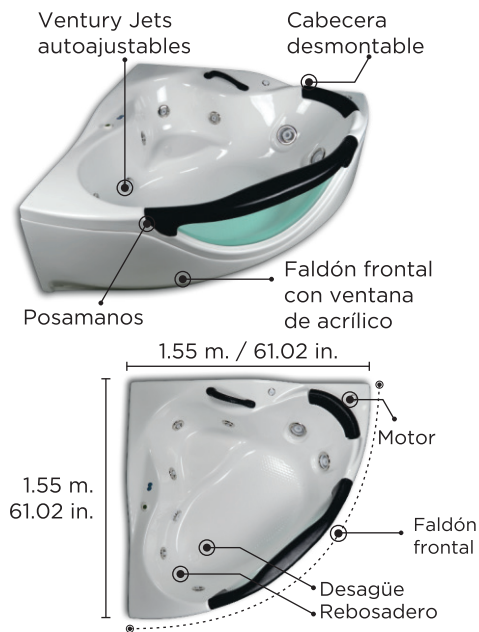

Características opcionales

-  Aromaterapia
-  Cromoterapia
-  Magnetoterapia
-  Jet de llenado
-  Desagüe automático push
-  Faldón lateral
-  Sanitización

(para ambas tinas)

Cabecera desmontable Ventury Jets autoajustables

Innovador chasis tubular con suspensión y niveladores integrados.

| | | |
|---|----------------------|----------------------|
|  1 adultos | Prof. tina | Altura total |
|  231 L. 61.02 gal | 0.40 m. 15.74 in. | 0.50 m. 21.65 in. |

Platinum

Millenium Esquinera

Edition

Esta bañera esquinera con su faldón de luneta de acrílico turquesa, le da a su hidromasaje un toque elegante y moderno. Innovador chasis tubular con suspensión y niveladores integrados.