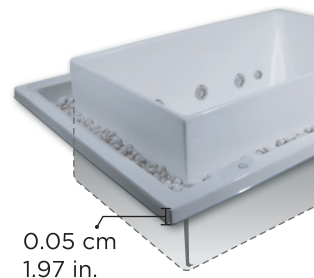

Tina Bicentenario

Una tina diseñada especialmente con motivo del Bicentenario, de elegante y moderno diseño y de amplias dimensiones.

Especificaciones

Acrílico calidad exportación
4 Capas de fibra de vidrio
Aislamiento térmico de poliuretano
Motor de 2.5 HP a 110 V.
2 lámparas
4 Tomas de succión
Rebosadero
6 Jets Ventury Súper

Características opcionales

- Cromoterapia
- Magnetoterapia
- Jet de llenado
- Desagüe automático push
- Calentador 1500 watts a 110 V.
- Motor de 1.5 HP (2 vel.) a 110 V. (solo cuando lleva calentador)
- Sanitización

Prof. tina	Altura total
0.51 m.	0.63 m.
20.08 in.	24.8 in.