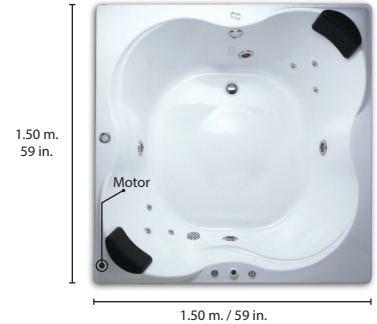

Especificaciones

Acrílico calidad exportación
4 Capas de fibra de vidrio
Aislamiento térmico de poliuretano
Motor de 2.5 HP a 110 V.
4 Jets Ventury Súper
6 Mini Jets Lumbar
2 Tomas de aire
2 Cabeceras
1 Toma de succión
Botón de encendido