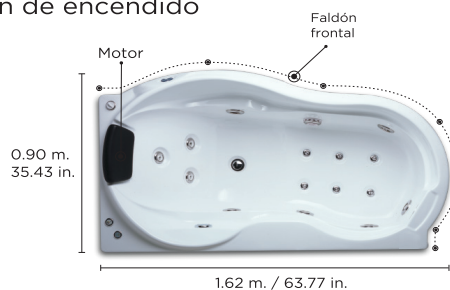

Especificaciones

Acrílico calidad exportación
4 Capas de fibra de vidrio
Aislamiento térmico de poliuretano
Motor de 2.5 HP a 110 V.
6 Jets Ventury Súper
3 Aqua Jets
6 Jets de descanso
1 Cabecera
2 Tomas de aire
1 Toma de succión
Botón de encendido