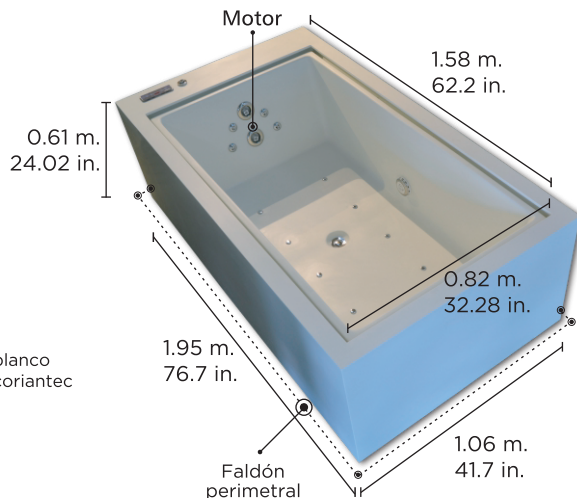

Edition Serie Nova 7000

Esta tina se distingue por un diseño elegante. Su forma rectangular se puede adaptar bien a tu baño que con su tecnología y luz interior ofrece una experiencia multi sensorial.

2 adultos

538 L.
142.12 gal.

Prof. tina
0.45 m.
17.72 in.

Altura total
0.61 m.
24.0 in.

*Sólo se fabrican en blanco mate, la cubierta de coriantec en blanco.