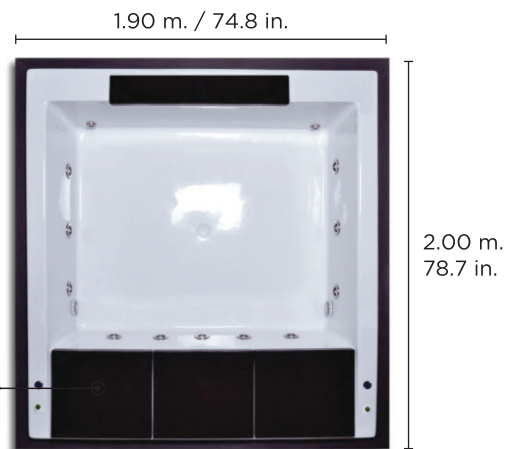

Características opcionales

-  Aromaterapia
-  Cromoterapia
-  Magnetoterapia
-  Jet de llenado
-  Desagüe automático push
-  Sanitización

 4 adultos
 1100 L.
 290.5 gal.

Prof. tina
 0.51 m.
 20.08 in.

Altura total
 0.68 m.
 26.77 in.