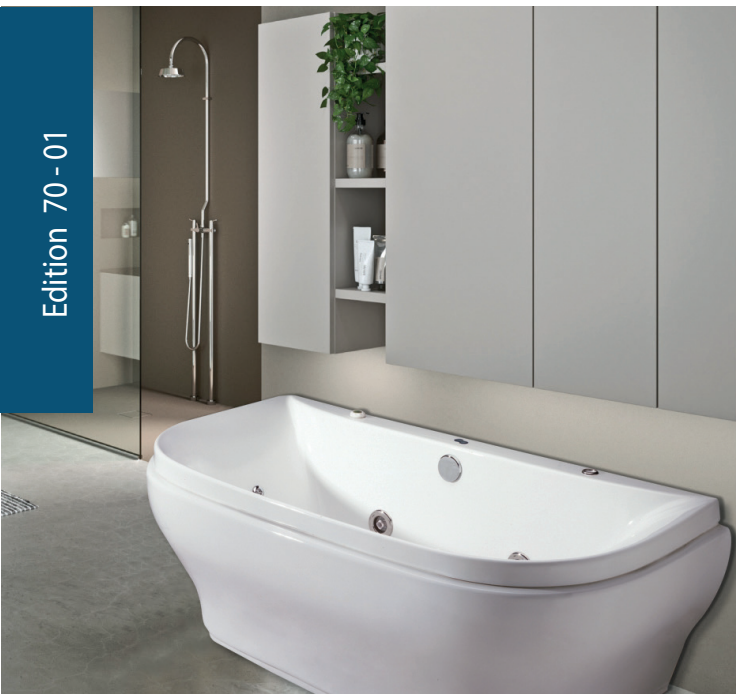

Edition 70-01

El volumen dinámico de la bañera está definido por líneas sinuosas que contrastan con ángulos rectangulares. Las formas esenciales ponen el placer del hidromasaje al alcance de cuartos de baño de dimensiones medias.

Especificaciones

Acrílico calidad exportación
4 Capas de fibra de vidrio
Aislamiento térmico de poliuretano
Motor de 2.5 HP a 110 V.
4 Jets Ventury Súper
6 Mini Jets Lumbar
2 Tomas de aire
1 Toma de succión
Botón de encendido

Características opcionales

- Aromaterapia
- Cromoterapia
- Magnetoterapia
- Jet de llenado
- Desagüe automático push
- Faldón frontal
- Grifo free standing
- Sanitización