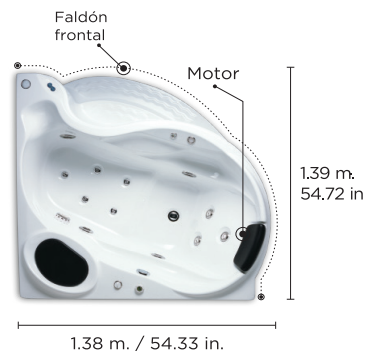

Características opcionales

-  Aromaterapia
-  Cromoterapia
-  Magnetoterapia
-  Jet de llenado
-  Desagüe automático push
-  Faldón frontal
-  Sanitización (para ambas tinas)

 1 adulto

 268 L.
70.79 gal.

Prof. tina

0.53 m.
20.87 in.

Altura total

0.70 m.
27.55 in.

Edition
01-01

Este modelo de diseño atractivo y de dimensiones reducidas se instala sin dificultades en cualquier habitación de baño

Especificaciones