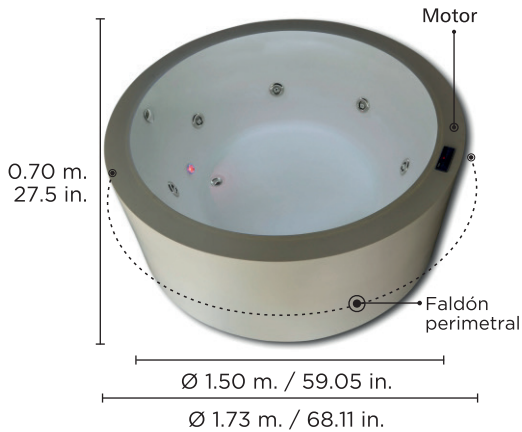

Ø 1.86 m. / Ø 73.22 in.

*Sólo se fabrican en color blanco

Bañera circular, cómoda para dos personas. Sus elegante forma, moderno diseño y luz interior invita a la relajación.

Especificaciones

Acrílico calidad exportación
 4 Capas de fibra de vidrio
 Aislamiento térmico de poliuretano
 7 Jets Ventury Súper
 Luz interior
 Tablero electrónico
 Desagüe push y rebosadero
 Motor 2.5 HP a 110 V.
 Calentador (1500 watts a 110 V.)
 Sensor de temperatura
 Válvula check
 Toma de succión
 Estructura de aluminio
 Forrado de estructura (insofon)
 Terminado en Corian Tec 12 mm

Características opcionales

-  Blower
-  12 Aireadores
-  Magnetoterapia
-  Grifo free standing
-  Cromoterapia
-  Sanitización

| | | |
|---|----------------------|---------------------|
|  2 adultos | Prof. tina | Altura total |
|  551 L. 145.55 gal. | 0.50 m. 19.69 in. | 0.70 m. 27.5 in. |