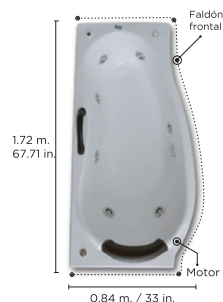

Milenium Platinum

Edition

Milenium Platinum

Bañera de formas curvas y amplias, que la hacen muy cómoda y segura, provista de agarradera para un fácil y seguro acceso.

Especificaciones

- Acrílico calidad exportación
- 4 Capas de fibra de vidrio
- Aislamiento térmico de poliuretano
- Motor de 2.5 HP a 110 V.
- Chasis tubular
- 7 Jets Ventury Súper
- 2 Tomas de aire
- 1 Toma de succión
- Botón de encendido
- Cabecera imitación piel
- Manija
- Faldón frontal

Características opcionales

-  Aromaterapia
-  Cromoterapia
-  Magnetoterapia
-  Jet de llenado
-  Desagüe automático push
-  Faldón lateral
-  Sanitización

(para ambas tinas)

Cabecera desmontable Ventury Jets autoajustables