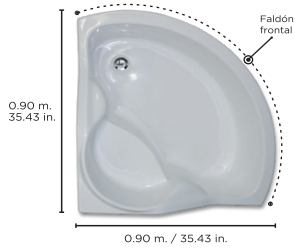

Especificaciones

Acrílico Sensacryl con fórmula exclusiva con propiedades exclusivas de Aquaspa
Reforzado con fibra de vidrio
Recubierto térmico con espuma de poliuretano
Base niveladora con niveladores independientes (solo se fabrica sin hidromasaje)

Desagüe automático

Faldón frontal desmontable

*Sólo se fabrican en color blanco, rosa pastel y azul pastel.