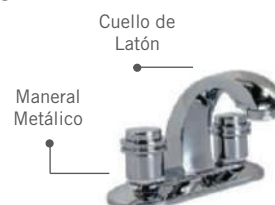

### Mezcladora para lavabo "Atenas"

04630

| Cuerpo | Vástago | Cubierta         |
|--------|---------|------------------|
| Latón  | Latón   | Acero Inoxidable |