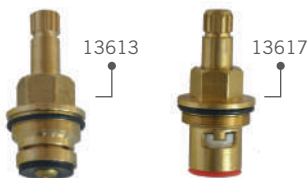

Vástago para válvula de regadera

Código

Vástago

Material

13613

Compresión

Latón

300

13617

Cerámico

Latón

300