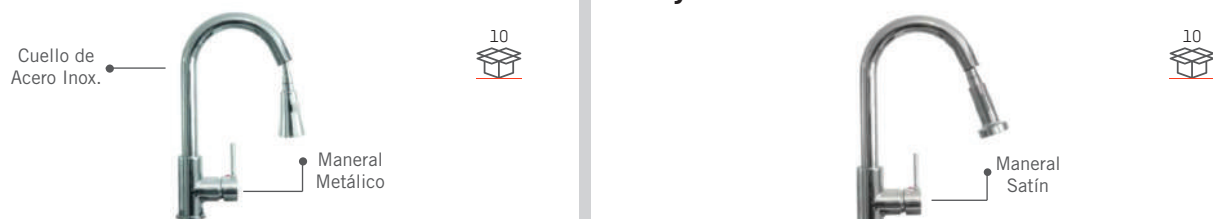

Monomando para cocina "Eyon" satín retráctil

04037

Cuerpo	Vástago	Cubierta
Metálico	Cerámico	Sin Cubierta