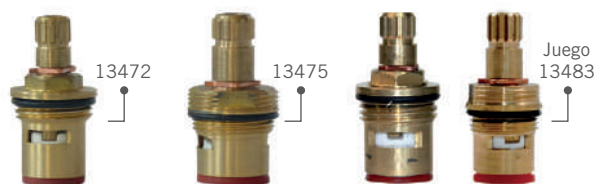

Refacciones

Vástagos para mezcladoras

	Código	Material	
PZA.	13472	Latón	500
PZA.	13475	Latón	500
PAR	13483	Latón	250

Vástago para válvula de regadera

13601

500

Material

Latón