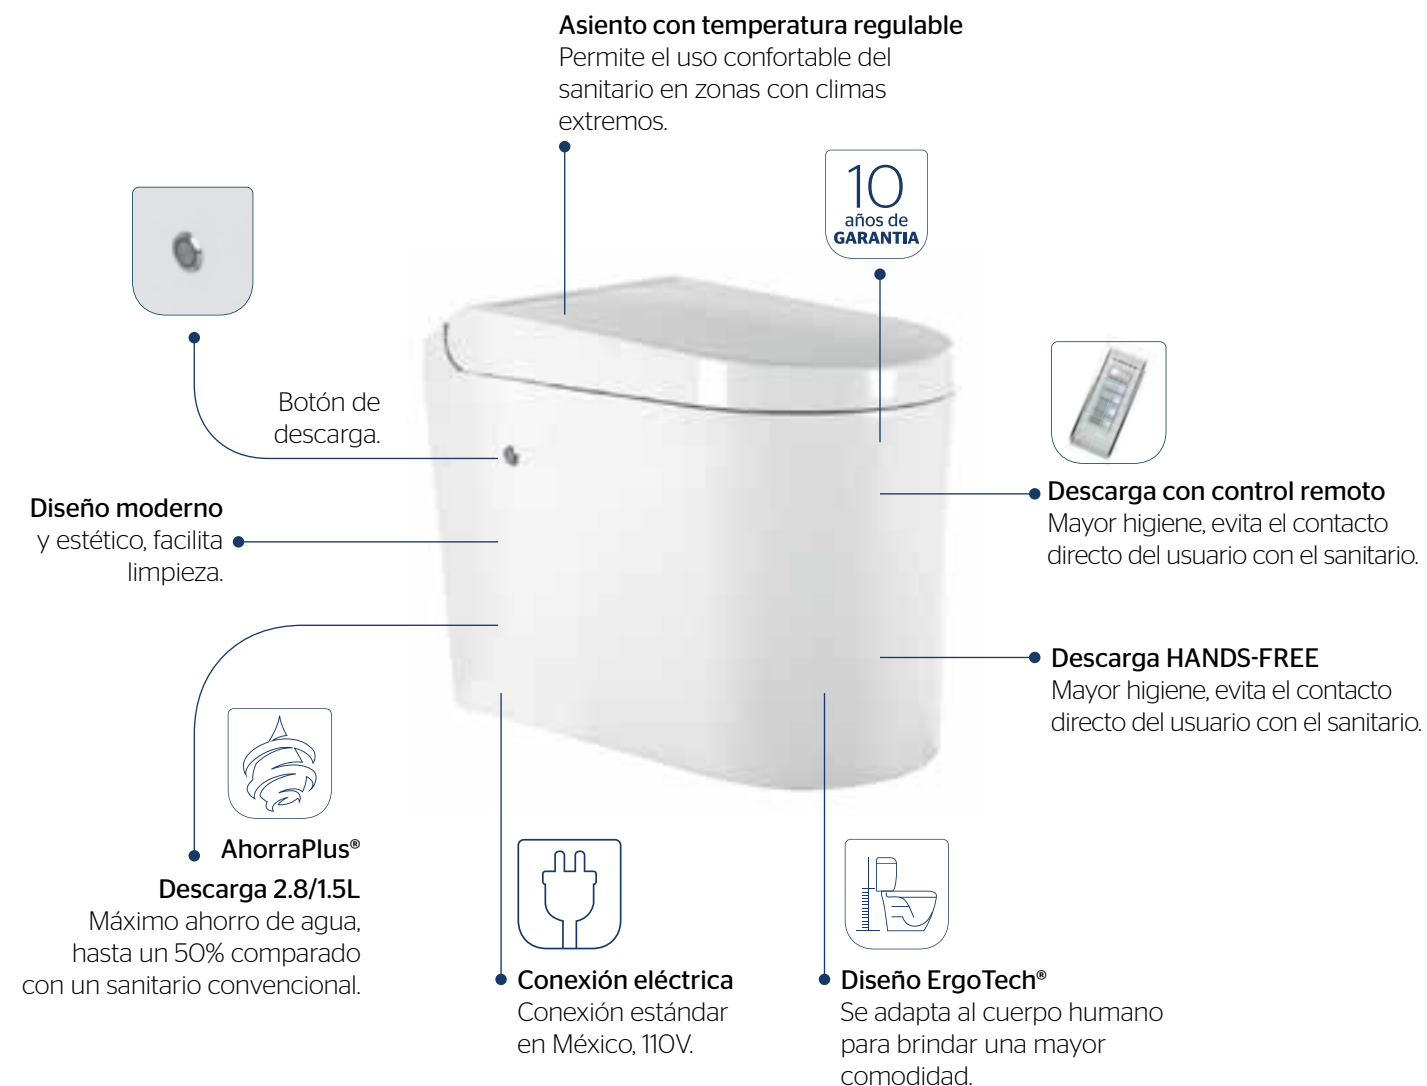

Diseño inteligente que armoniza con tu ambiente de baño.

Sanitario Inteligente **TEMPOS®**

SANITARIO
50155

CÓDIGO | **COLOR**
025 | Blanco